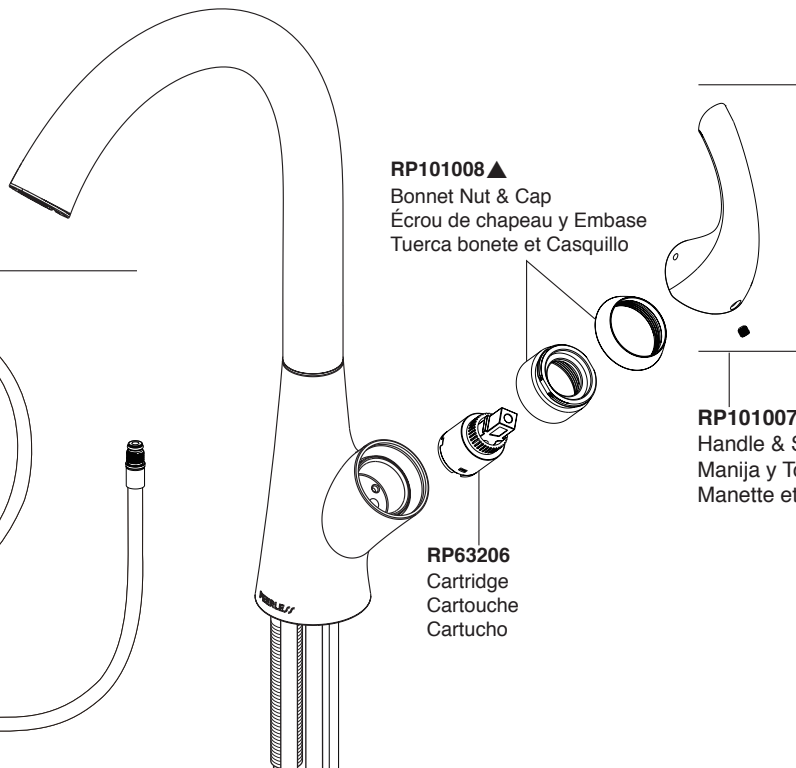

**Parkwood™**  
**Model/Modelo/Modèle**  
**P7935LF▲**

▲ Specify Finish  
 Especifique el acabado  
 Précisez la Finition

**RP101011▲-1.0**  
**1.0 GPM (3.8 L/min)**  
**RP101011▲-1.5**  
**1.5 GPM (5.7 L/min)**  
 Hose Assembly, Wand, Clip & O-Rings  
 Ensemble de Manguera  
 Tuyau souple

**RP100681▲**  
 (Escutcheon optional, not included)  
 Escutcheon & Base Plate (3 Hole)  
 Chapetón y Placa de Base (3 agujeros)  
 Boîtier et Plaque de Finition (3 trous)

**RP81974**  
 Zinc Weights and Screws  
 Pesas de Cinc y Tornillos  
 Poids en plomb et vis

**RP101008▲**  
 Bonnet Nut & Cap  
 Écrou de chapeau y Embase  
 Tuerca bonete et Casquillo

**RP101007▲**  
 Handle & Set Screw  
 Manija y Tornillo de Presión  
 Manette et Vis de calage

**RP63206**  
 Cartridge  
 Cartouche  
 Cartucho

**RP101009**  
 Hose adapter  
 Adaptador  
 Adaptateur

**RP101010▲**  
 Spout Flange & Gasket (1 Hole)  
 Brida y Empaque (1 agujeros)  
 Bride et Joint (1 trous)

**RP81772**  
 Mounting Bracket & Nut  
 Abrazadera y Tuerca  
 Fixation et écrou